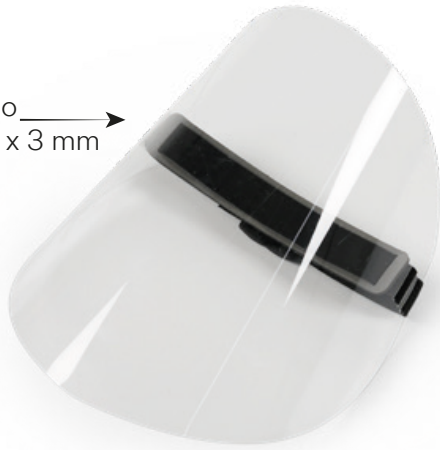

# VISIERA FACCIALE PROTETTIVA

EVA grigio  
35 x 200 x 3 mm

Fibbie di regolazione  
25 mm

Cinturino flessibile  
25 mm

Schermo in PET trasparente  
284 x 353 x 0,5 mm

ARTICOLO	DESCRIZIONE
20298	Visiera Facciale